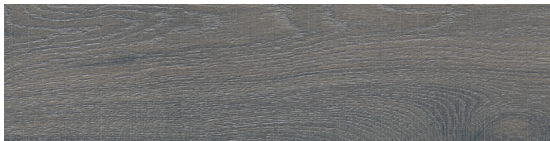

25x100,8

3003

neo wood collection

pavimento · porcelánico

3003 Blanco · 25x100,8

B112

3003 Ébano · 25x100,8

B112

3003 Ceniza · 25x100,8

B121

3003 Roble · 25x100,8

B103

3003 Antracita · 25x100,8

B121

Peldaño Romado Huella 3003 Antracita 33x100,8 *

P179