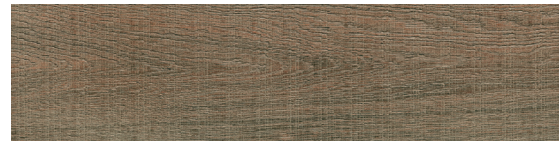

25x100,8

3003

neo wood collection

pavimento · porcelánico

3003 Blanco · 25x100,8

B112

3003 Ébano · 25x100,8

B112

3003 Ceniza · 25x100,8

B121

3003 Roble · 25x100,8

B103

3003 Antracita · 25x100,8

B121

Peldaño Romado Huella 3003 Antracita 33x100,8 *

P179